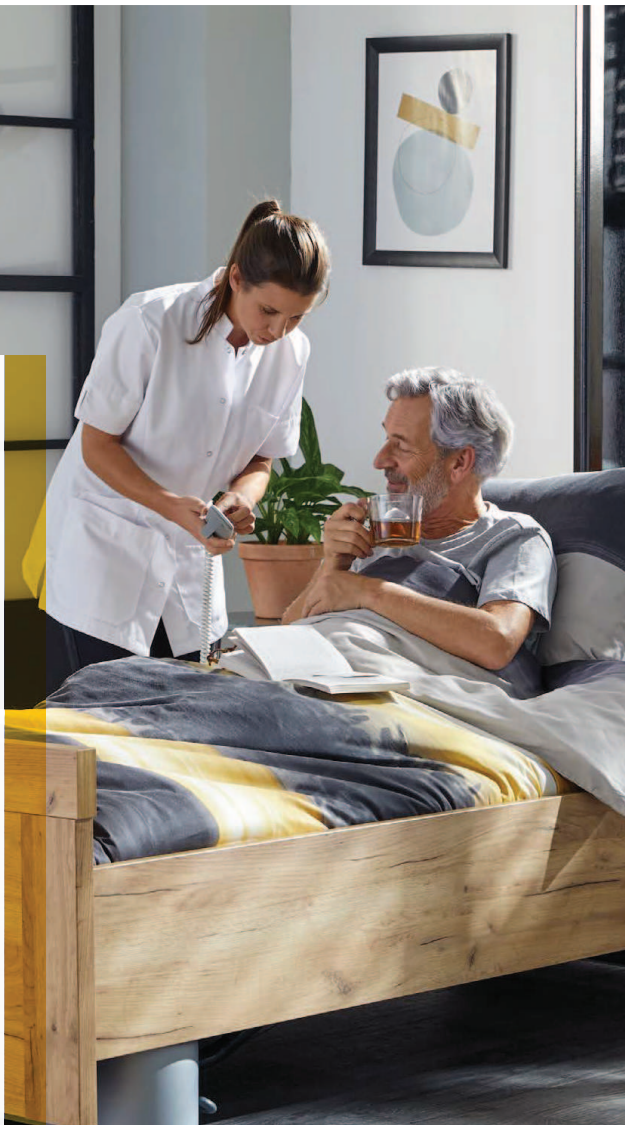

OPTIES

De Handsome bedden
kennen vele opties:

- Papegaaï met afrolbare riem
- Comfortschotels
- Bedlamp
- Wielkappen
- Stootwielen
- Onderbedverlichting
- Hockers
- Bedverlenging
- Ligvlakverlenging
- Onrusthekken
- Sta-op beugel